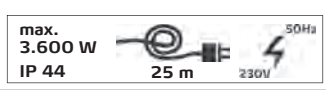

Kabeltrommel 25 m Gummikabel, 1,5 mm²

285 mm-Kunststoffhaspel, Gummikabel, Überhitzungsschutz und drei Schutzkontaktsteckdosen mit Schutzdeckel. BGI 608 konform für den Einsatz auf Baustellen und im Freien.

Art.-Nr.: 4024-008351

49,95
€ + MwSt.