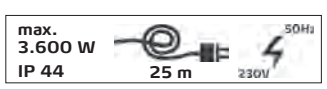

Kabeltrommel 25 m Gummikabel, 2,5 mm²

310 mm-Kunststoffhaspel, Überhitzungsschutz und vier Schutzkontaktsteckdosen mit Schutzdeckel. BGI 608 konform für den Einsatz auf Baustellen und im Freien.

Art.-Nr.: 4024-008270

78,00
€ + MwSt.