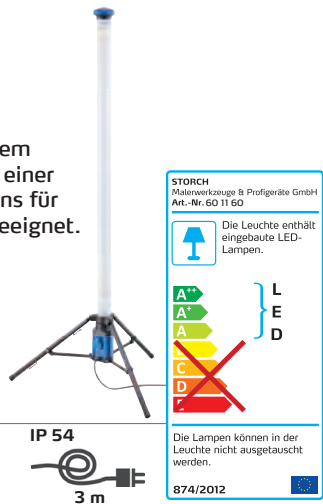

für
erfolgreiche
Projekte

Licht + Wärme Aktion

LED Tower 72 W

360° Raumausleuchtung mit dem 180 cm hohen LED Tower inkl. einer Schutzkontaktsteckdose. Bestens für den harten Baustelleneinsatz geeignet.

Art.-Nr.: 4024-008163

129,00
€ + MwSt.

NEU!

LED Tower 36 W Akku

360° Raumausleuchtung mit dem 165 cm hohen Akku-LED Tower mit Bluetooth-Lautsprecher zur Kopplung mit dem Smart-Phone oder anderen Audioquellen. Bestens für den harten Baustelleneinsatz geeignet. Leuchtdauer 3 h mit 100 % und 6 h mit 50 %.

Art.-Nr.: 4024-008364

159,00
€ + MwSt.

lieferbar ab Mitte November

Power LED-Strahler 48 W LIGHT mit Stativ

Nur 2,5 kg leichte, sehr robuste und schlagfeste Leuchte für den harten Baustelleneinsatz. Inkl. Ein- und Ausschalter und zwei Schutzkontaktsteckdosen.

Art.-Nr.: 4024-008365

199,00
€ + MwSt.

NEU!

Power LED-Strahler 50 W PRO

Robuster und stoßfester LED-Strahler für harten Baustelleneinsatz mit langer Lebensdauer und tageslichtähnlicher Lichtfarbe.

Art.-Nr.: 4024-008044